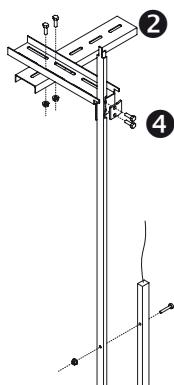

Power line converter

Uni II Montage kit

RK-108903

RUKRA SENSORLIJST MODERNISERINGSPAKKET

Inclusief montage kit en Power line converter

Het RUKRA moderniseringspakket is voorzien van de beproefde en uiterst betrouwbare cegard / Mini sensorlijst met een universele voeding en montage kit. Dit pakket is de ideale oplossing als het gaat om lift modernisering. Het integreren van het lichtscherf is snel, eenvoudig en kostenefficiënt. Dankzij zijn actieradius en universele spanning van 20-265 V AC / DC , samen met de potentiaalvrije relaisuitgang , betekent dit dat de sensorlijst snel en eenvoudig kan worden geïntegreerd in de bestaande of nieuwe situaties.

De Cegard/mini is dankzij de bewezen technologie Ideaal voor zowel een statische als dynamische toepassingen. Heeft een geïntegreerde controller met LED-indicator. Flexibele kabel - getest voor 20 miljoen deurbewegingen. Verkrijgbaar in naturel of zwart geanodiseerd aluminium

Vraag de verkoopadviseur naar de mogelijkheden.

TECHNISCHE GEGEVENS

- Detectie hoogte: 1.822 mm of 1.582 mm
- Operating range: 0-4m
- Voedingsspanning: 14-30Vdc
- Afm.: 12 x 16 x max. 2.000 mm
- Kabellengte: 5 m
- Materiaal: geanodiseerd aluminium