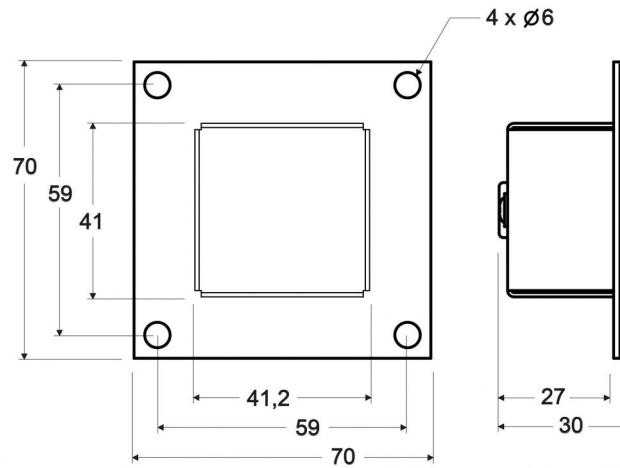

Technische informatie - Noodverlichting (verzonken montage)

Voordelen:

- Krachtige lamp (1W, 100 lm)
- Een LED-lamp resulteert in een laag energieverbruik
- Frontplaat van geborsteld roestvrij staal
- Verzonken gemonteerd

Technische gegevens

Stroomvoorziening (LED):

12 V, 250 mA

Verlichtingssterkte:

10 lux, max 2 m.

Afmetingen:

90 g