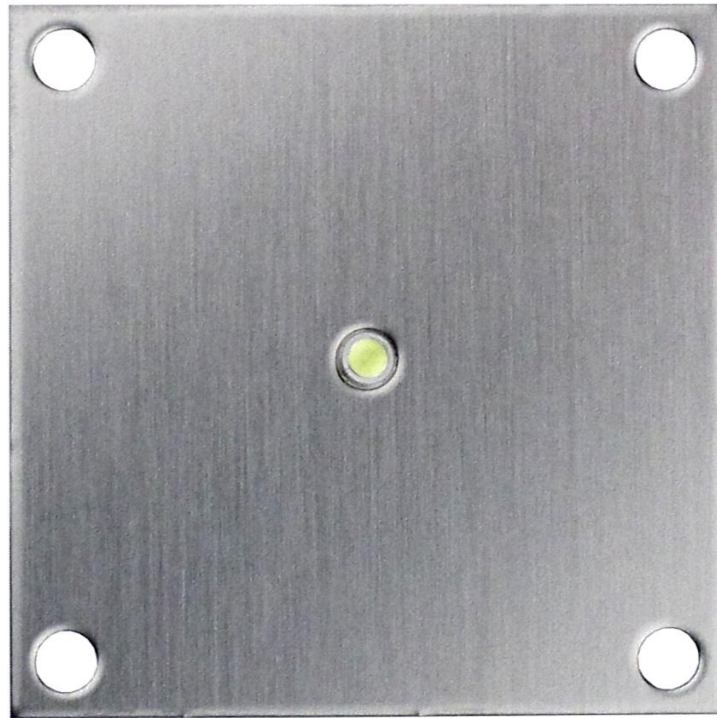

Andere

Noodverlichting (verzonken montage)

*LED_REC

12 V LED lamp voor noodverlichting in de liftcabine. Sterke LED die de meeste liftcabines goed zal verlichten, ondanks zijn kleine afmeting.

Gemonteerd op een geborstelde roestvrijstalen frontplaat voor verzonken montage.

Technische informatie - Noodverlichting (verzonken montage)

Voordelen:

- Krachtige lamp (1W, 100 lm)
- Een LED-lamp resulteert in een laag energieverbruik
- Frontplaat van geborsteld roestvrij staal
- Verzonken gemonteerd

Technische gegevens

Stroomvoorziening (LED):

12 V, 250 mA

Verlichtingssterkte:

10 lux, max 2 m.

Afmetingen:

90 g