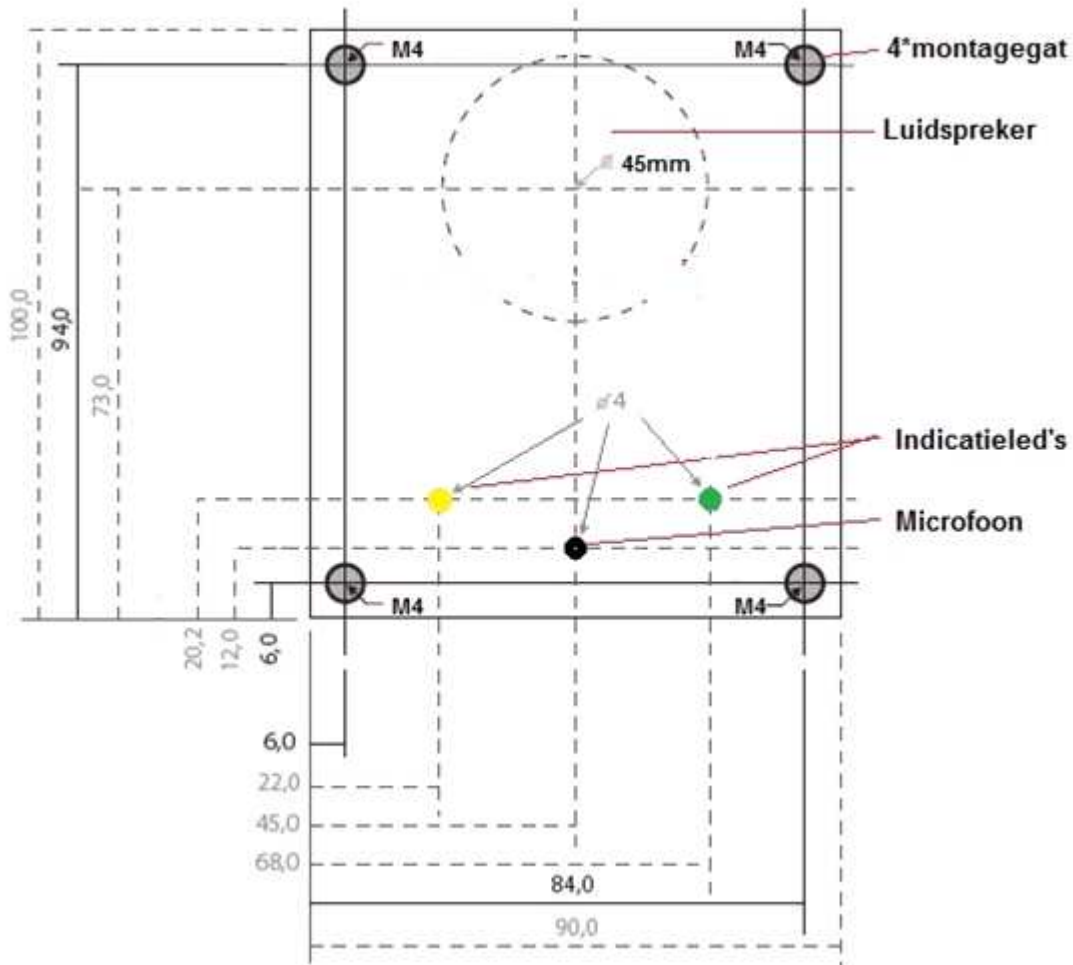

H x B x D = 100 x 90 x 22mm

Front

Back

Lees deze handleiding zorgvuldig door voordat u start met de montage of programmering!